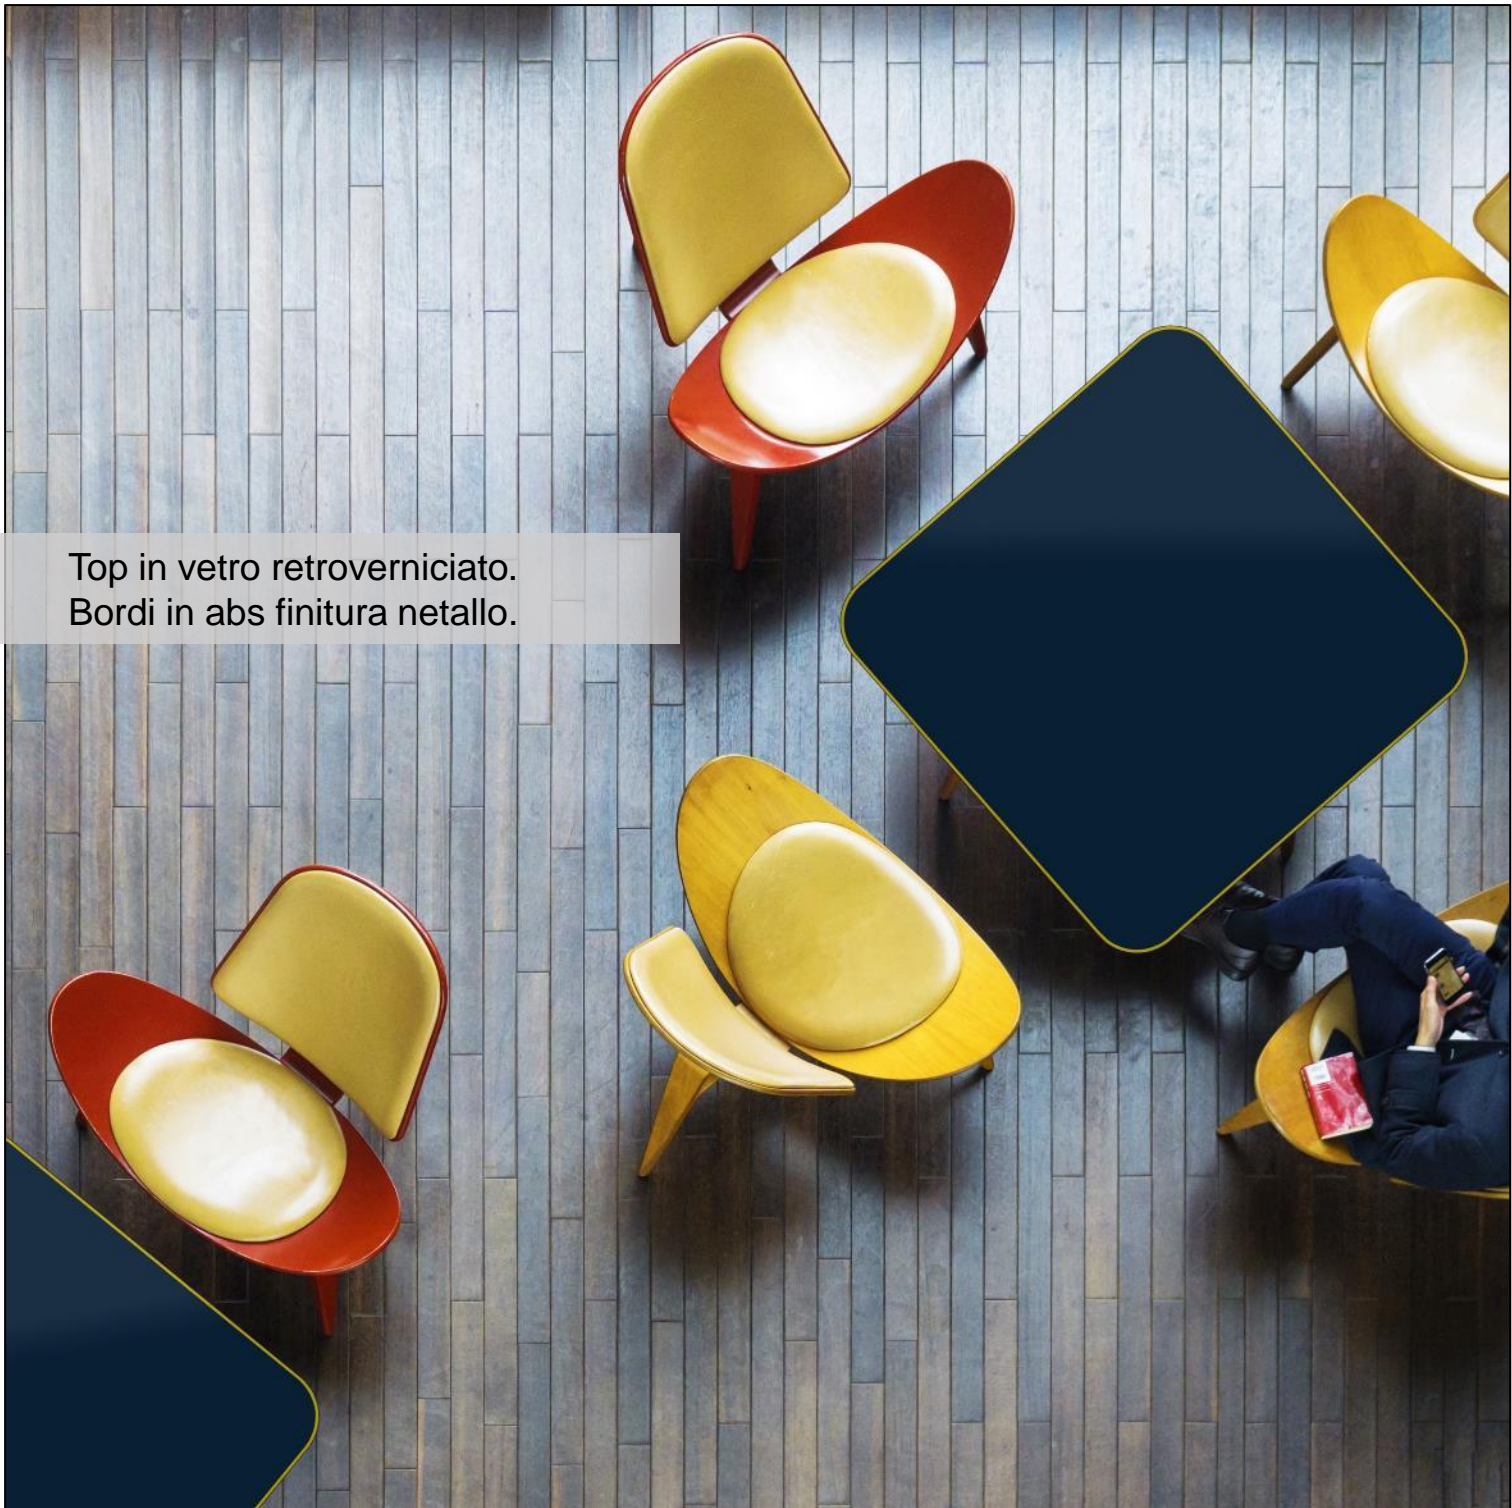

# MIRROR

PER INTERNI

Top in vetro retroverniciato.  
Bordi in abs finitura netallo.

**FaBeMa**  
FALEGNAMERIA BELLINI

Via dell'Artigianato 12  
20835 Muggiò MB  
039 2782103  
[www.fabema.it](http://www.fabema.it)