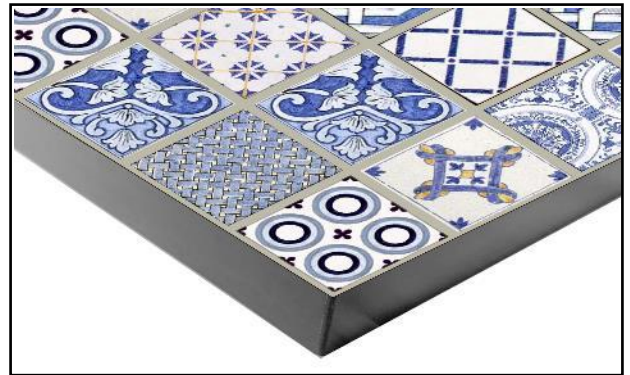

MEDITERRANEO

PER INTERNI

Top in laminato, con stampa digitale, di motivo decorativo a maioliche mediterranee.

Bordi in ABS finitura metallo.

Base in ghisa, verniciata nero o oro.

FaBeMa
FALEGNAMERIA BELLINI

RAGGIATO

RAGGIO MIN MM 40
RAGGIO MAX MM 200

ELLITTICO
E TONDO

Fornito con base in ghisa colore nero o oro

VERSIONE PER ESTERNO

DISPONIBILE CON PIANO IN STRATIFICATO HPL
SENZA BORDATURA
SPESSORE: 10 mm

TOP STAMPA DIGITALE «MEDITERRANEO»

SPESSORE: 30 mm

MEDITERRA
NEO

BORDI PVC

PVC NERO

BORDI ABS

FIN. METALLO

BRONZO
SPAZZOLATO

CROMO
LUCIDO