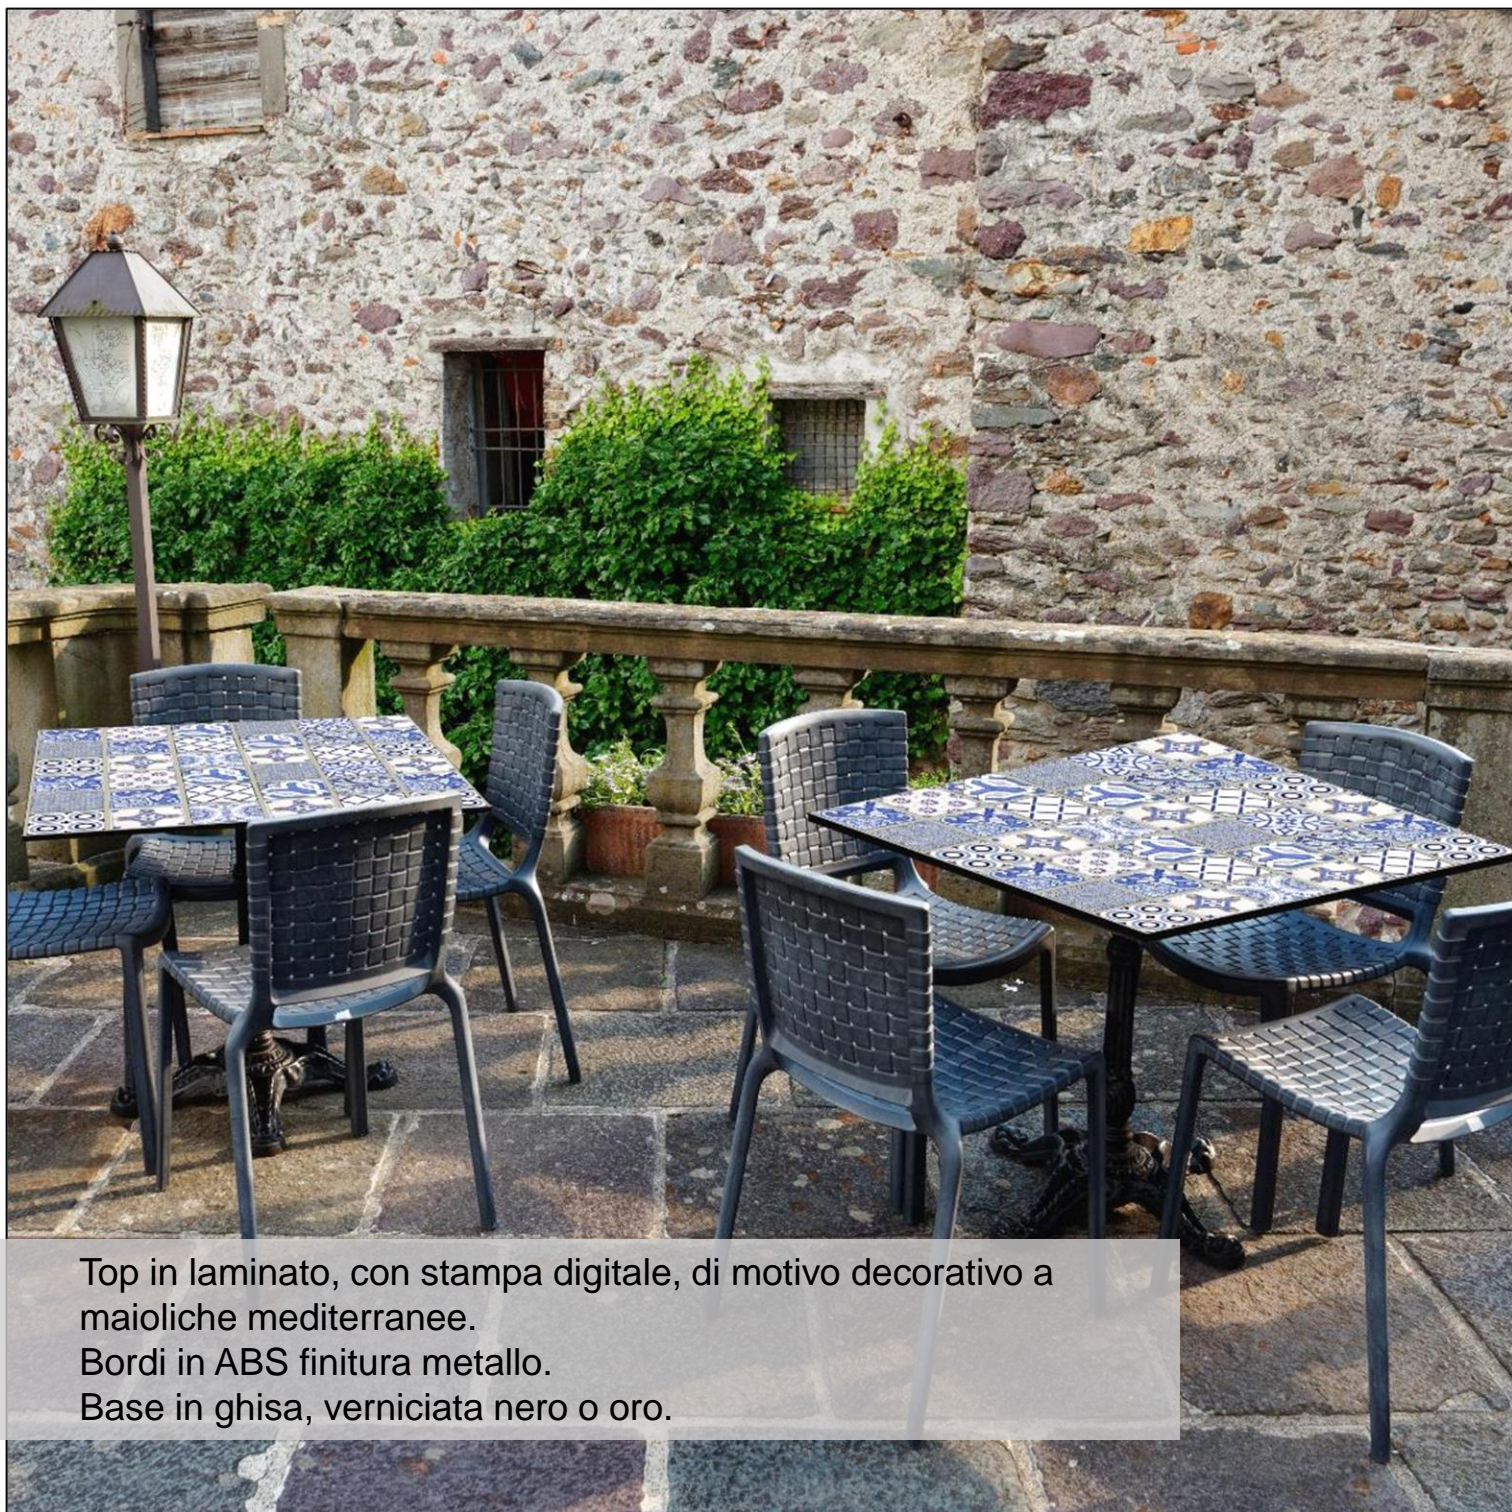

MEDITERRANEO

PER INTERNI

Top in laminato, con stampa digitale, di motivo decorativo a maioliche mediterranee.

Bordi in ABS finitura metallo.

Base in ghisa, verniciata nero o oro.

FaBeMa
FALEGNAMERIA BELLINI

RAGGIATO

RAGGIO MIN MM 40
RAGGIO MAX MM 200

ELLITTICO
E TONDO

Fornito con base in ghisa colore nero o oro

VERSIONE PER ESTERNO

DISPONIBILE CON PIANO IN STRATIFICATO HPL
SENZA BORDATURA
SPESSORE: 10 mm

TOP STAMPA DIGITALE «MEDITERRANEO»