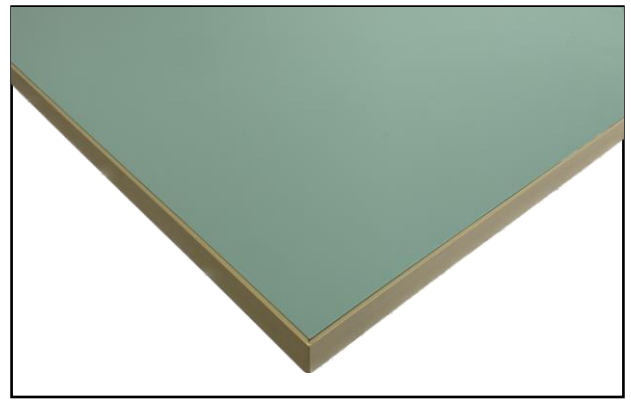

METALLIC

PER INTERNI

SQUADRATO

TONDO

Antibatterico (su richiesta)

Possibile predisposizione a disegno con bussole per il montaggio

Su Laminati e Nobilitati sono disponibili su richiesta infinite varianti di colore e finitura

TOP LAMINATO + BORDO IN METALLO FIN. CHIARI
TOP NOBILITATO + BORDO IN METALLO FIN. CHIARI

SPESSORE: 30

SPESSORE: 30

TOP LAMINATO + BORDO IN METALLO FIN. SCURI
TOP NOBILITATO + BORDO IN METALLO FIN. SCURI

SPESSORE: 30

SPESSORE: 30