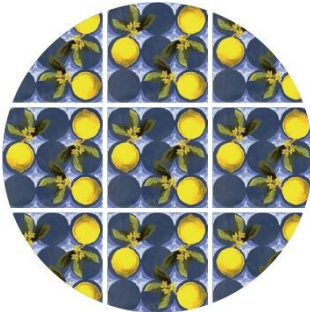

INTARSI GLAM 05

SOLE MIX (LUC, MAT)

FIORE MIX LUC

GIARDINO BIANCO LUC

GIARDINO BIANCO LUC
MIX

GIARDINO BLU LUC

GIARDINO BLU MIX LUC

MARE MIX MAT

SOLE 01 (LUC,MAT)

SOLE 02 (LUC,MAT)

SOLE 03 (LUC,MAT)

PERSONALIZZAZIONE

- INSERTO INSERIBILE NEI PIANI: EUCALIPTUS, ALA, ALPEN, BASIC, CORTINA, LAYER, INTRASIO, NATURE, NORDIC.
- È POSSIBILE INSERIRE UNO O PIÙ GRÈS IN UN SINGOLO PIANO SIA IN SEQUENZA CHE CON STACCO.