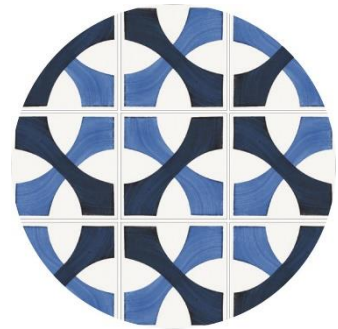

INTARSI ELITE 02

INTARSI ELITE 03

INTARSI ELITE 04

INTARSI ELITE 05

INTARSI GLAM 01

INTARSI GLAM 02

INTARSI GLAM 03

INTARSI GLAM 04

INTARSI GLAM 05

SOLE MIX (LUC, MAT)

FIORE MIX LUC

GIARDINO BIANCO LUC

GIARDINO BIANCO LUC
MIX

GIARDINO BLU LUC

GIARDINO BLU MIX LUC

MARE MIX MAT

SOLE 01 (LUC,MAT)

SOLE 02 (LUC,MAT)

SOLE 03 (LUC,MAT)

PERSONALIZZAZIONE

- INSERTO INSERIBILE NEI PIANI: EUCALIPTUS, ALA, ALPEN, BASIC, CORTINA, LAYER, INTRASIO, NATURE, NORDIC.
- È POSSIBILE INSERIRE UNO O PIÙ GRÈS IN UN SINGOLO PIANO SIA IN SEQUENZA CHE CON STACCO.