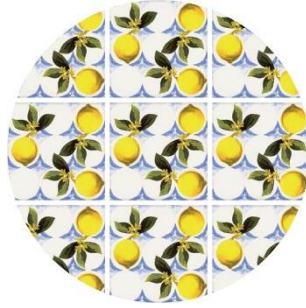

PATCHWORK
COLORS 04

PATCHWORK
COLORS 05

INTARSI CLASSIC 01

INTARSI CLASSIC 02

INTARSI CLASSIC 03

INTARSI CLASSIC 04

INTARSI CLASSIC 05

INTARSI ELITE 01

INTARSI ELITE 02

INTARSI ELITE 03

INTARSI ELITE 04

INTARSI ELITE 05

INTARSI GLAM 01

INTARSI GLAM 02

INTARSI GLAM 03

INTARSI GLAM 04

INTARSI GLAM 05

SOLE MIX (LUC, MAT)

FIORE MIX LUC

GIARDINO BIANCO LUC

GIARDINO BIANCO LUC
MIX

GIARDINO BLU LUC

GIARDINO BLU MIX LUC

MARE MIX MAT