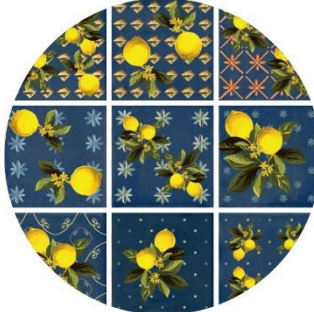

INTARSI GLAM 05

SOLE MIX (LUC, MAT)

FIORE MIX LUC

GIARDINO BIANCO LUC

GIARDINO BIANCO LUC
MIX

GIARDINO BLU LUC

GIARDINO BLU MIX LUC

MARE MIX MAT

SOLE 01 (LUC,MAT)

SOLE 02 (LUC,MAT)

SOLE 03 (LUC,MAT)

PERSONALIZZAZIONE

- INSERTO INSERIBILE NEI PIANI: EUCALIPTUS, ALA, ALPEN, BASIC, CORTINA, LAYER, INTRASIO, NATURE, NORDIC.
- È POSSIBILE INSERIRE UNO O PIÙ GRÈS IN UN SINGOLO PIANO SIA IN SEQUENZA CHE CON STACCO.