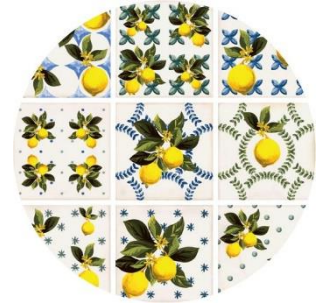

INTARSI GLAM 05

SOLE MIX (LUC, MAT)

FIORE MIX LUC

GIARDINO BIANCO LUC

GIARDINO BIANCO LUC
MIX

GIARDINO BLU LUC

GIARDINO BLU MIX LUC

MARE MIX MAT

SOLE 01 (LUC,MAT)

SOLE 02 (LUC,MAT)

SOLE 03 (LUC,MAT)

PERSONALIZZAZIONE

- INSERTO INSERIBILE NEI PIANI: EUCALIPTUS, ALA, ALPEN, BASIC, CORTINA, LAYER, INTRASIO, NATURE, NORDIC.
- È POSSIBILE INSERIRE UNO O PIÙ GRÈS IN UN SINGOLO PIANO SIA IN SEQUENZA CHE CON STACCO.